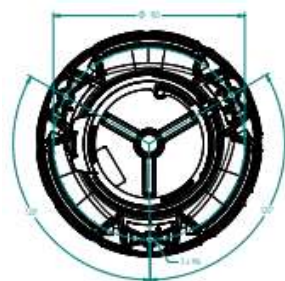

Máxima intensidad fija

31 cd	45 cd	60 cd	52 cd	15 cd

Especificaciones técnicas

Diámetro visual/mecánico del lente	165 mm
Material del lente	Policarbonato UV estabilizado
Fuente de luz	Diodo emisor de luz (LED) de alta potencia
Divergencia vertical	> 8° (FWHM)
Módulo solar	Células de alta eficiencia; diodos de bypass y bloqueo; MPPT; 1.5 W
Baterías	Batería de plomo ácido AGM sellada; 4.2 V / capacidad 5 Ah
Grado de protección	IP68
Peso	1.58 kg
Altura total	169 mm
Ancho total	diám. 176 mm
Instalación	3 x M6 en diám. de 150 mm

Información para realizar un pedido M650H

Códigos de los productos

Color	M650H	M650H con interruptor	M650H GPS	M650H con interruptor y GPS
rojo	M650HR	M650HR-S	M650HR-GPS	M650HR-SGPS
verde	M650HG	M650HG-S	M650HG-GPS	M650HG-SGPS
blanco	M650HW	M650HW-S	M650HW-GPS	M650HW-SGPS
amarillo	M650HY	M650HY-S	M650HY-GPS	M650HY-SGPS
azul	M650HB	M650HB-S	M650HB-GPS	M650HB-SGPS

Matriz de opciones

M650H	
M650H con interruptor	Interruptor de encendido
M650H con interruptor y GPS	Incluye sincronización GPS e interruptor de encendido
M650H con GPS	Incluye sincronización GPS

Accesorios

57003	Espantapájaros 650 – Adicional (se envía 1 con cada linterna)
57392	Cubierta inferior de repuesto 650 con interruptor
57393	Cubierta inferior de repuesto 650 sin interruptor
59198	Herramienta para la cubierta inferior 650
72835	Pack de reemplazo de batería 650
59188	Cargador de pared internacional
57394	Cable USB 650
69899	Programador IR (infrarrojo)

Solicita tu cotización y visítanos en:

<https://www.oceanproo.net>

Ubícanos en:

Av. Las Palmeras N° 5334
Los Olivos 15304